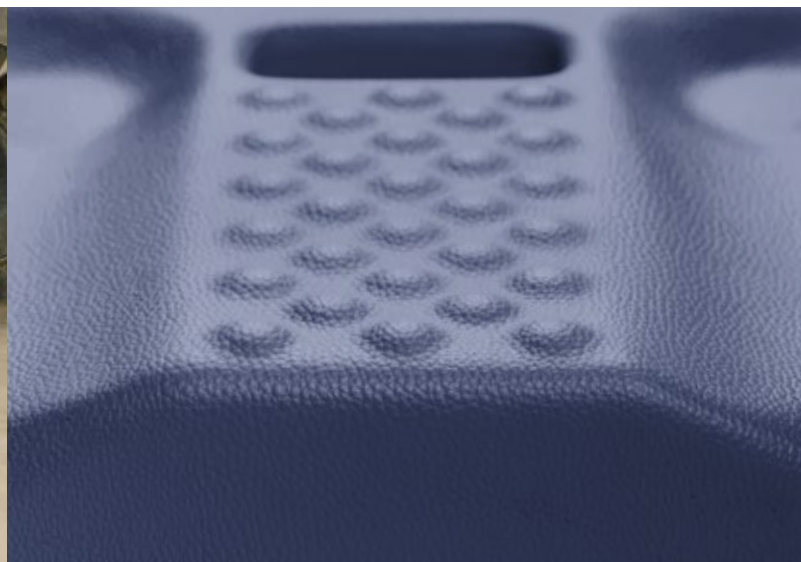

Coussin pour genoux PROFIMAT[®]

Avantages et caractéristiques

Élasticité durable

Résistant

Nettoyage facile

Protection contre
l'humidité et le froid

Résistant aux
huiles, aux graisses et à de
nombreux produits chimiques

Page 1 / 2

Coussin pour genoux PROFIMAT® – Fiche technique du produit

Utilisation

Le coussin pour genoux PROFIMAT® est un produit de forme anatomique destiné aux articulations très sensibles des genoux, qui réagissent fortement à une mauvaise charge et à une forte sollicitation.

Le travail fréquent en position agenouillée entraîne des douleurs, des blessures et des problèmes de santé chroniques. Ces coques de genoux dotées d'un rembourrage supplémentaire confortable assurent une répartition optimale de la pression du poids du corps, un soulagement des membres inférieurs et une nette réduction de la pression sur les articulations du genou. Le rembourrage et le matériau flexible s'adaptent à la morphologie de chacun.

Conception du produit

Couleurs	gris, bleu, rouge
Surface	aspect cuir

Dimensions/Tolérances

Dimensions	410 x 350 x 80 mm
-------------------	-------------------

Matériau

Mousse PU