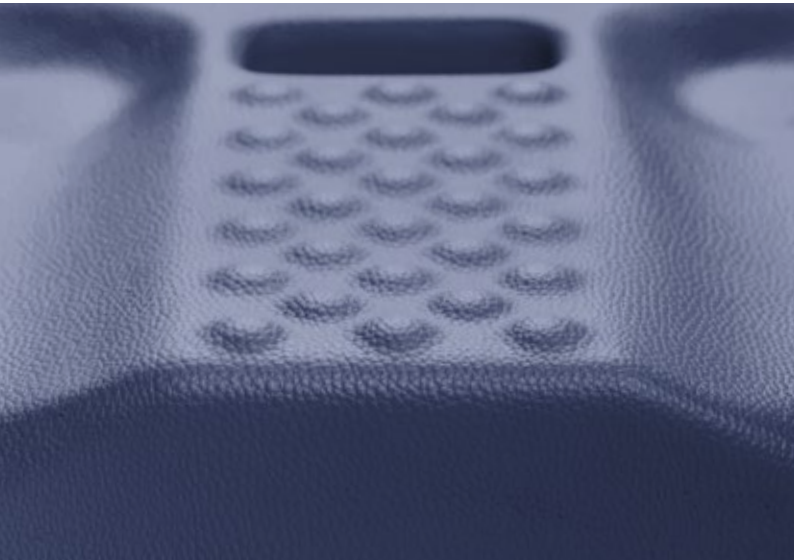

**PROFIMAT<sup>®</sup> Kniekissen**

**Vorteile & Eigenschaften**

Dauerhaft elastisch

Widerstandsfähig

Einfache Reinigung

Schutz vor Nässe  
und Kälte

Resistent gegenüber  
Ölen, Fetten und vielen  
Chemikalien

**PROFIMAT<sup>®</sup> Kniekissen – Produktdatenblatt**

**Anwendung**

Das PROFIMAT<sup>®</sup> Kniekissen ist ein anatomisch geformtes Produkt für die hochsensiblen Kniegelenke, welche auf Fehlbelastung und hohe Beanspruchung stark reagieren. Häufiges Arbeiten in kniender Position führt zu Schmerzen, Verletzungen und chronischen Gesundheitsproblemen. Diese Knieschalen mit zusätzlicher, komfortabler Polsterung sorgen für eine optimale Druckverteilung des Körpergewichts, eine Entlastung der Unterschenkel und eine deutliche Druckentlastung der Kniegelenke. Die Polsterung und das flexible Material passen sich den individuellen Körperverhältnissen an.

- Reduziert Ermüdungserscheinungen in Füßen, Beinen und Rücken
- Langlebig, pflegeleicht und rutschhemmend
- Widerstandsfähig gegen Öl, Fett und viele Chemikalien
- Leicht zu reinigen
- Schützt vor Nässe, Kälte, Schmutz und Verletzungen
- Praktische Griffform für den einfachen Transport